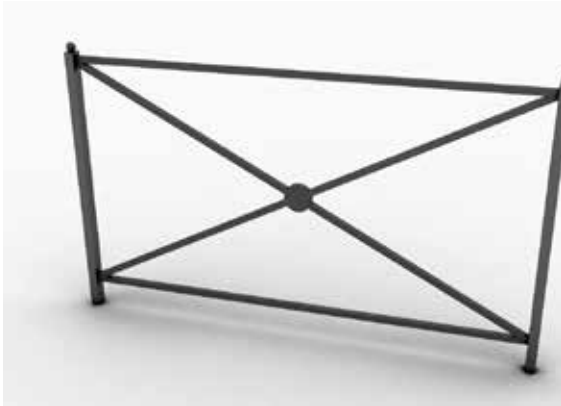

Métal & bois
Extérieur collectivité
Capacité 60 L

Réf : FR-PB-19

POUBELLE

Métal & bois
Extérieur collectivité
Capacité 60 L

Réf : FR-GC-01

GARDE CORPS

CROISÉ LARGE
Pour trottoirs

Réf : FR-GC-02