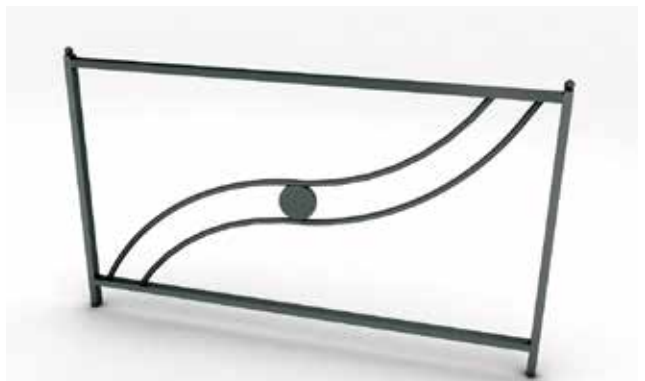

GARDE CORPS

4 ARCS
Pour trottoirs

Réf : FR-GC-03

GARDE CORPS

CROISÉ
Pour trottoirs

Réf : FR-GC-04

GARDE CORPS

2 ARCS
Pour trottoirs

Réf : FR-TF-01

TABLE DE FORET

Réf : FR-BP-07

BANC PUBLIC

Banc d'extérieur
Structure en bois et métal
traité en autoclave

Réf : FR-PR-200

PERGOLA CERCLÉE

Réf : FR-TF-03